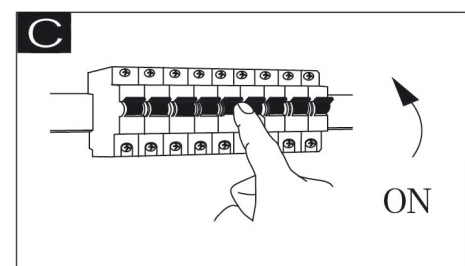

# GLOBO

LIGHTING

www.globo-lighting.com

48379-80

-  Synchronization
-  30s OFF
-  3000K/4500K/6000K

GLOBO Handels GmbH  
 Gewerbestrasse 3  
 A-9184 Sankt Peter

**DE****Lichtquelle:**

Die Lichtquelle ist nicht tauschbar, weil sie konstruktionsbedingt fest mit dem umgebenden Produkt verbunden ist.