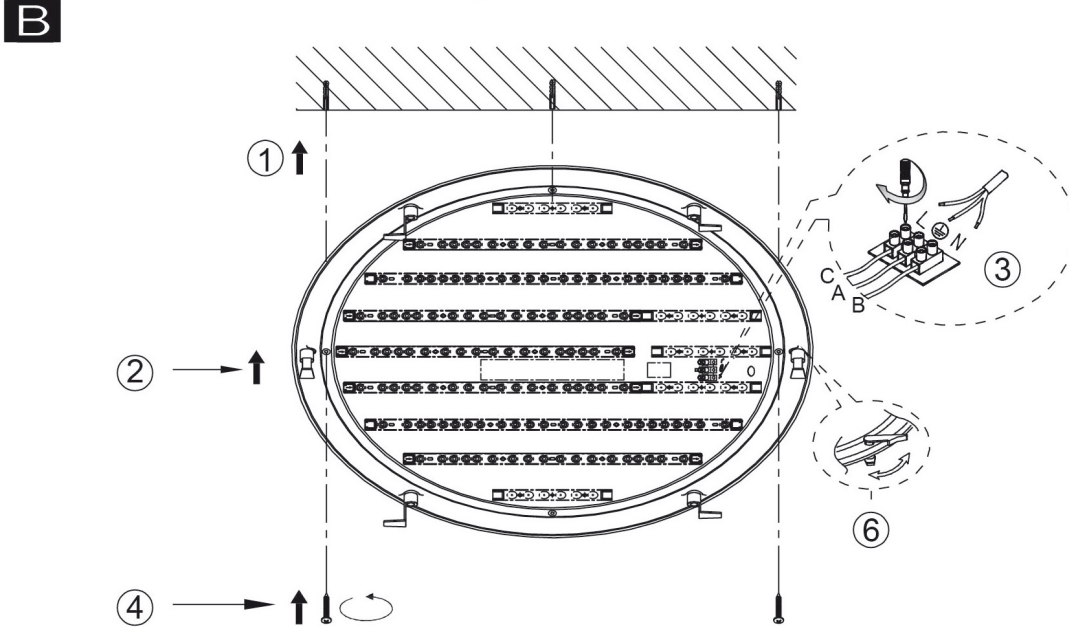

# GLOBO

LIGHTING

www.globo-lighting.com

48379-80

-  Synchronization
-  30s OFF
-  3000K/4500K/6000K

GLOBO Handels GmbH  
 Gewerbestrasse 3  
 A-9184 Sankt Peter

**DE****Lichtquelle:**

Die Lichtquelle ist nicht tauschbar, weil sie konstruktionsbedingt fest mit dem umgebenden Produkt verbunden ist.