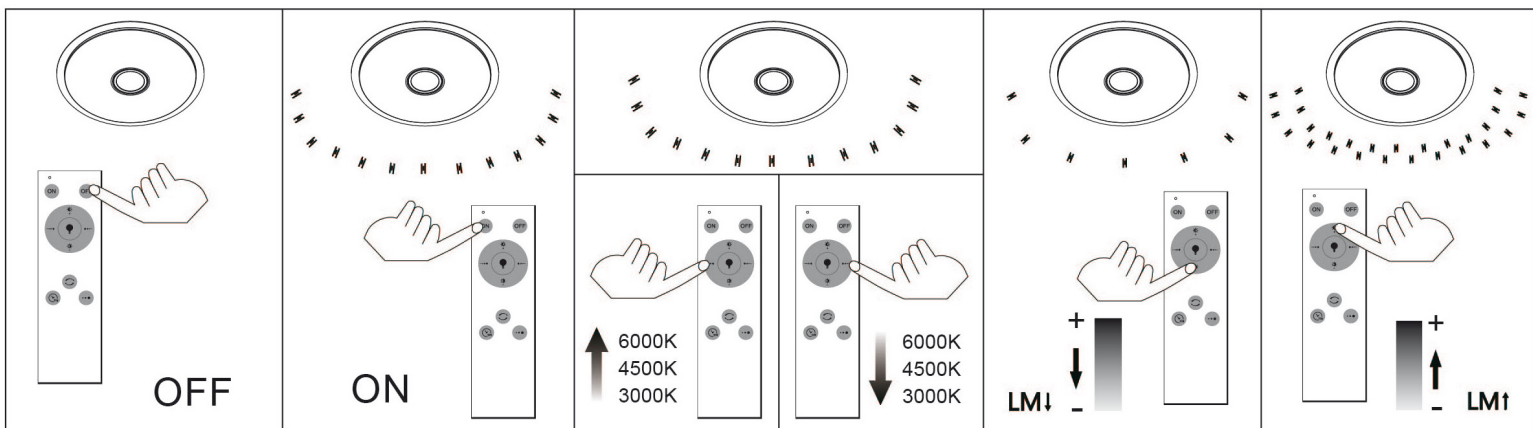

# GLOBO

LIGHTING

www.globo-lighting.com

48379-80

-  Synchronization
-  30s OFF
-  3000K/4500K/6000K

GLOBO Handels GmbH  
 Gewerbestrasse 3  
 A-9184 Sankt Peter

**DE****Lichtquelle:**

Die Lichtquelle ist nicht tauschbar, weil sie konstruktionsbedingt fest mit dem umgebenden Produkt verbunden ist.